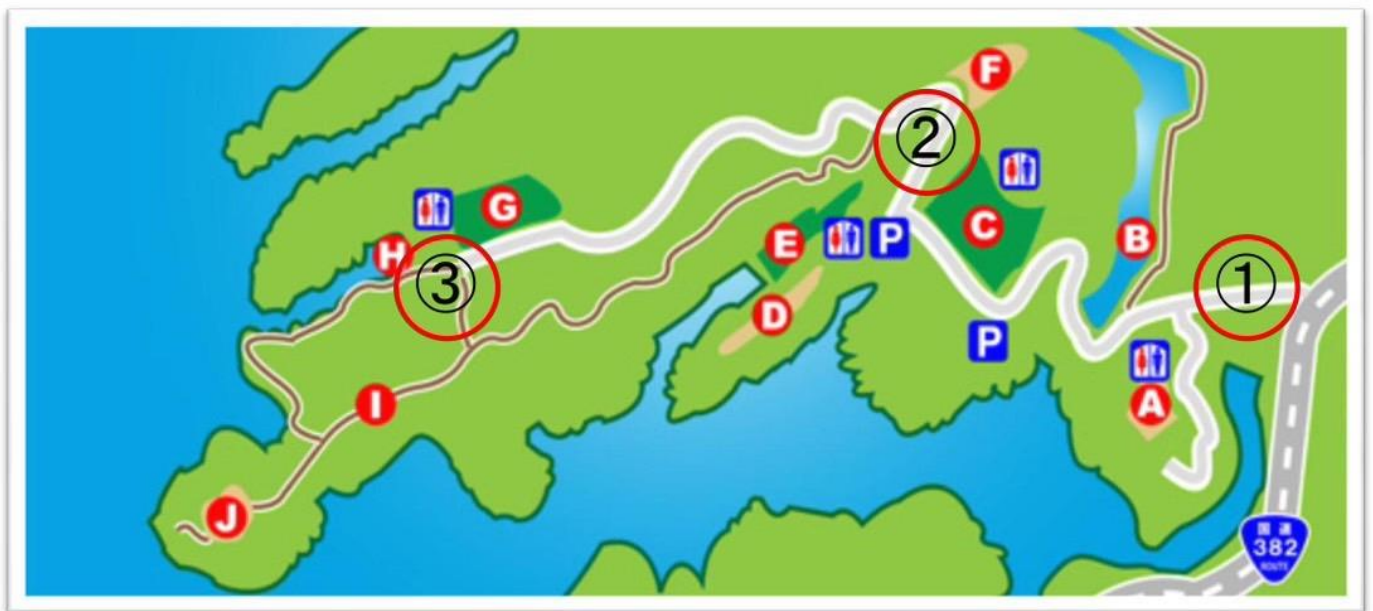

あそびベイパーク イベントマップ

開催時間

18:00~21:00

- ①：あそびベイパーク 公園入口 (桜ライトアップ)
3/23, 3/24, 3/30, 3/31, 4/6, 4/7
- ②：第2駐車場～対州馬牧場手前広場 (桜ライトアップ)
3/23, 3/24, 3/30, 3/31, 4/6, 4/7
- ③：オートキャンプ場周辺 (ゲンカイツツジライトアップ)
3/23, 3/24

※駐車場内での事故等には責任を負いません。運転には十分ご注意ください。
※開花時期の変動により日程の変更がある場合があります。

第3回 あそうベイパーク 玄海つつじ・桜 ライトアップイベント

日時：令和6年 **3/23 (土)** **3/24 (日)**

日程変更あり **3/30 (土)** **3/31 (日)** 午後**6時～9時**

場所 **4/6 (土)** **4/7 (日)** **閉門**

3/23,3/24 玄海つつじ … あそうベイパーク オートキャンプ場

3/23,3/24,3/30,3/31 桜… あそうベイパーク 入口付近

4/6,4/7 第2駐車場～対州馬牧場手前広場

(開花状況・悪天候等により、日時・場所の変更が有る場合があります)

※夜間は寒い恐れがありますので、寒さ対策をされてお越しく下さい。

主催：グリーンアイランド合同会社（あそうベイパーク） ☎0920-54-4994 担当：松村
協力：光和機電